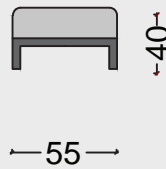

Hugo

40

40

55

40

93

LISBON

LISBON
OFF WHITE