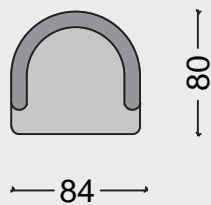

Hugo

40

40

55

40

93

LISBON

LISBON
OFF WHITE