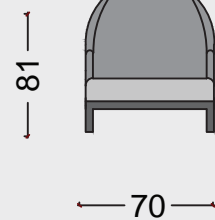

Hugo

40

40

55

40

93

LISBON

LISBON
OFF WHITE