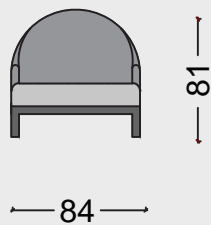

Hugo

40

40

55

40

93

LISBON

LISBON
OFF WHITE